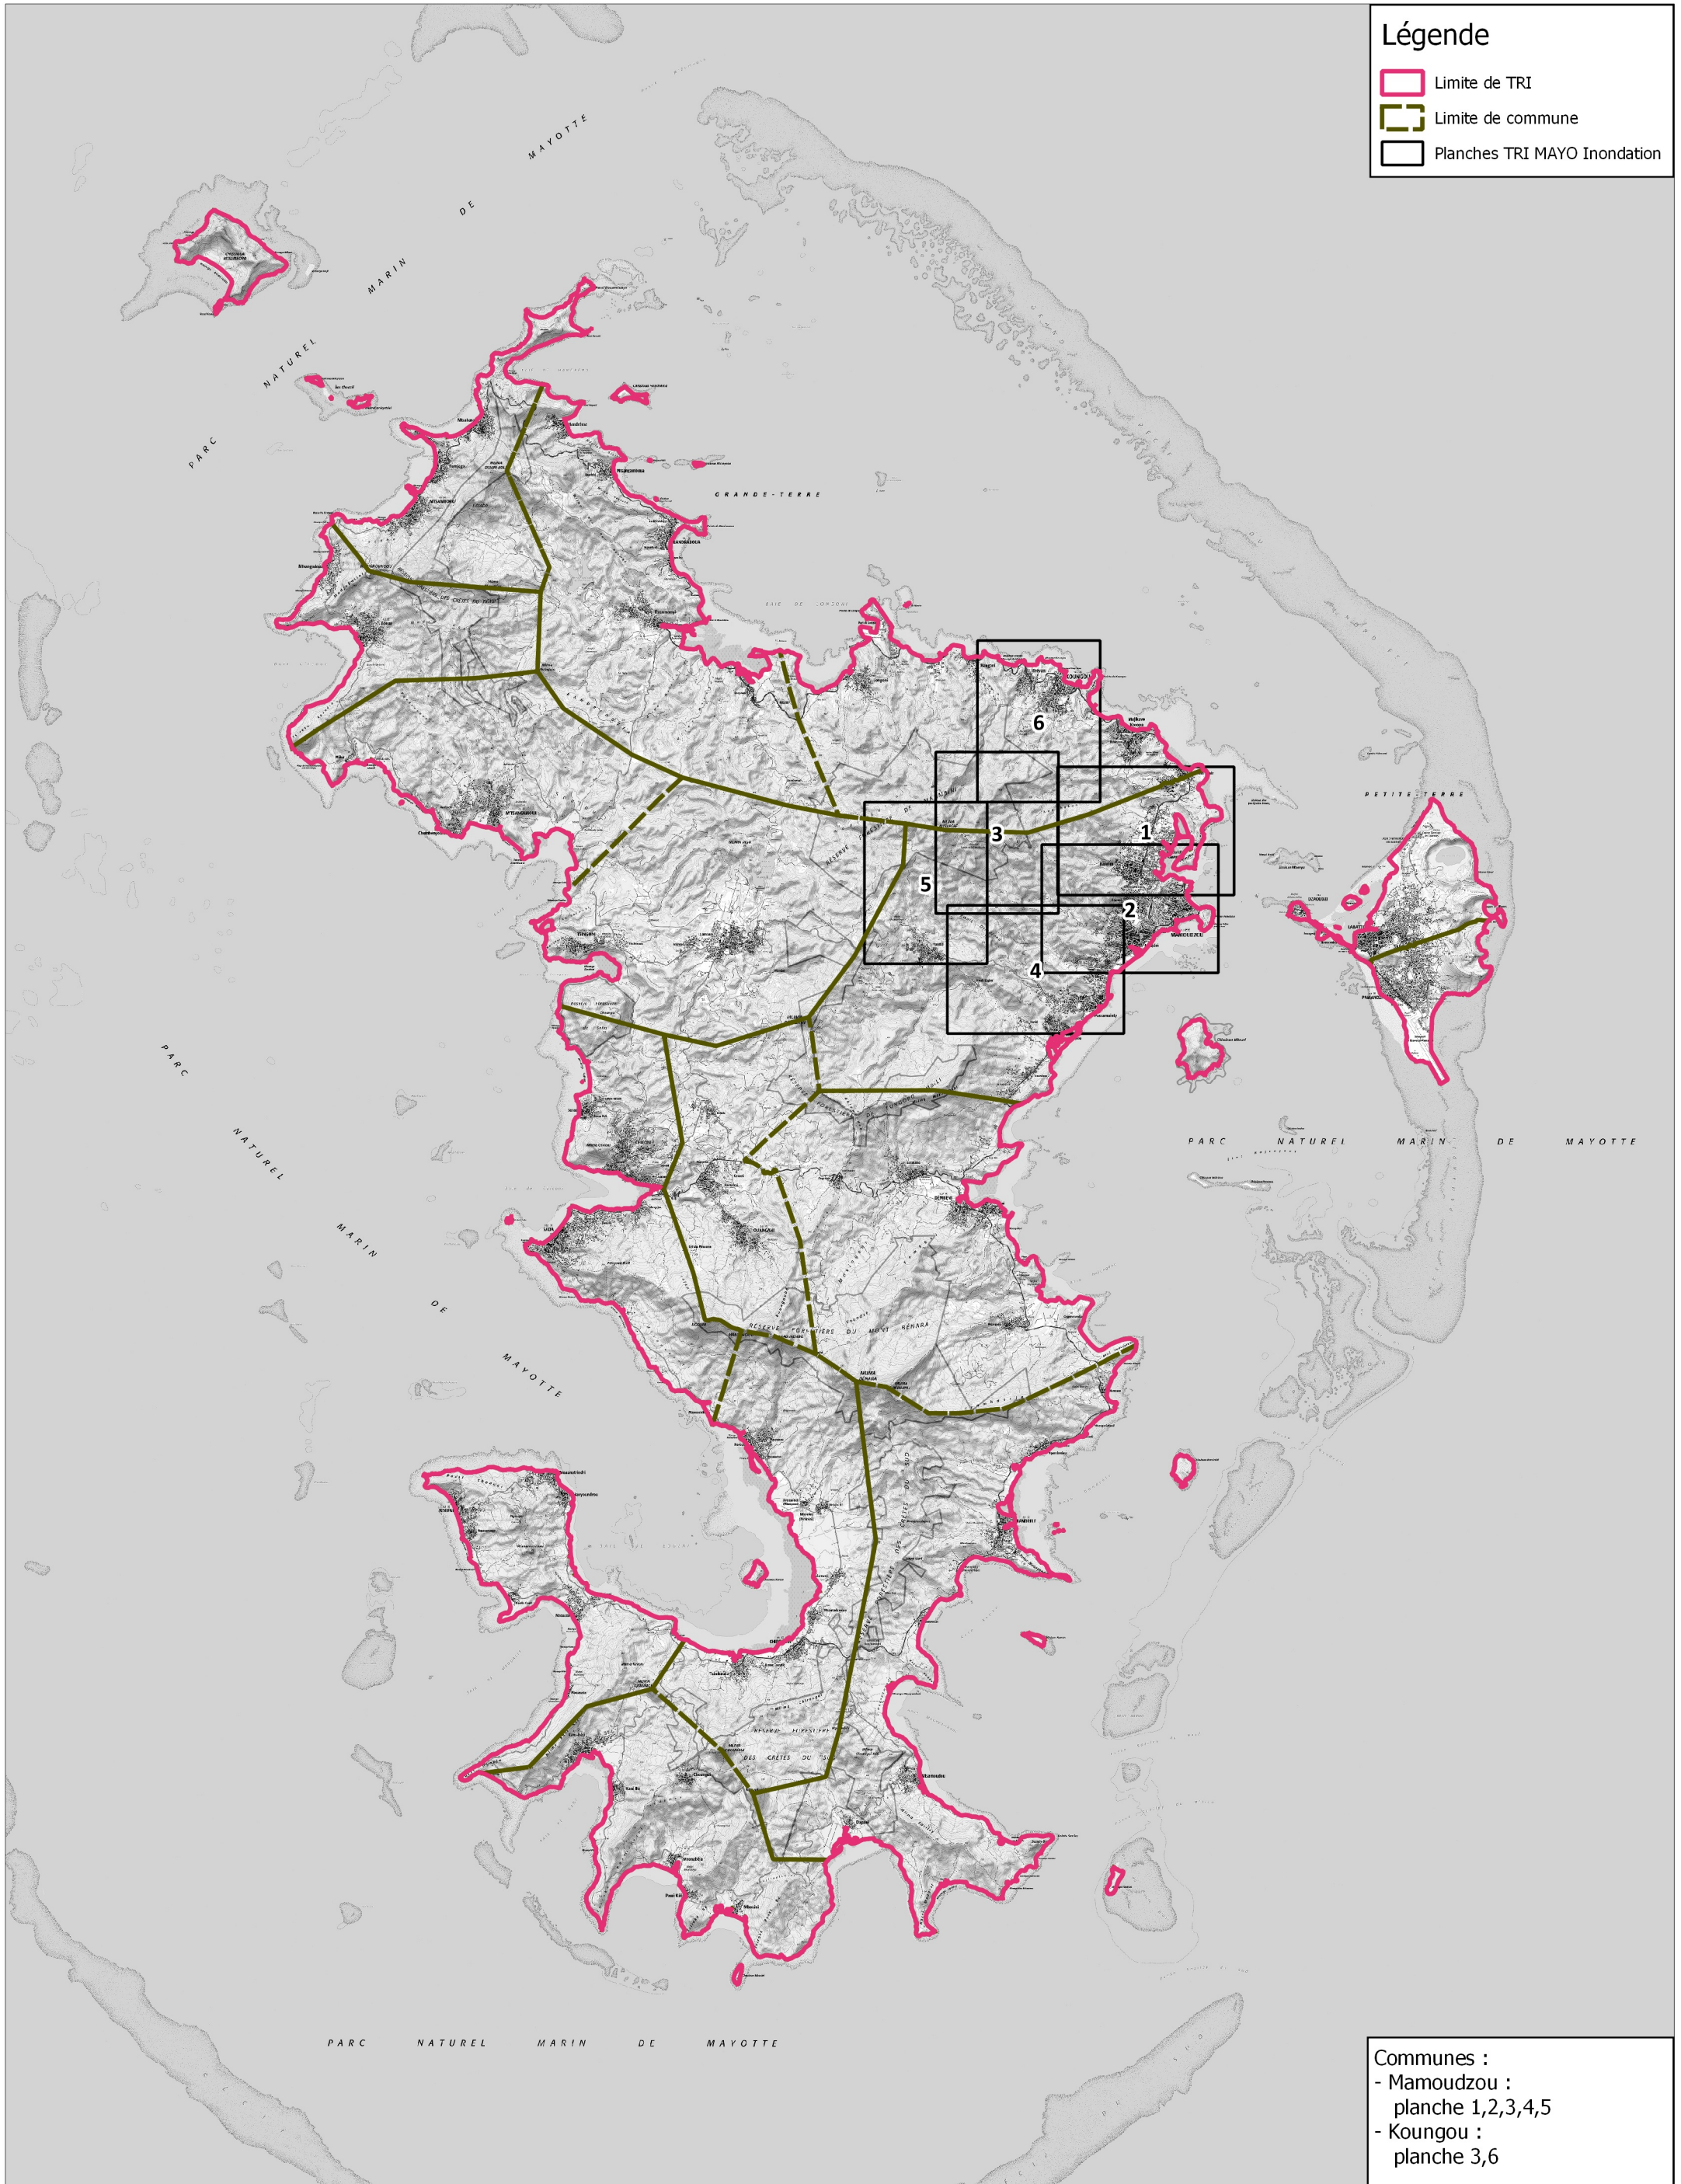

DIRECTIVE INONDATION - T.R.I de Mayotte

ATLAS du T.R.I de Mayotte - Inondations

Localisation des planches à l'échelle du 1/10000

Légende

-  Limite de TRI
-  Limite de commune
-  Planches TRI MAYO Inondation

- Communes :
- Mamoudzou :
planche 1,2,3,4,5
 - Koungou :
planche 3,6